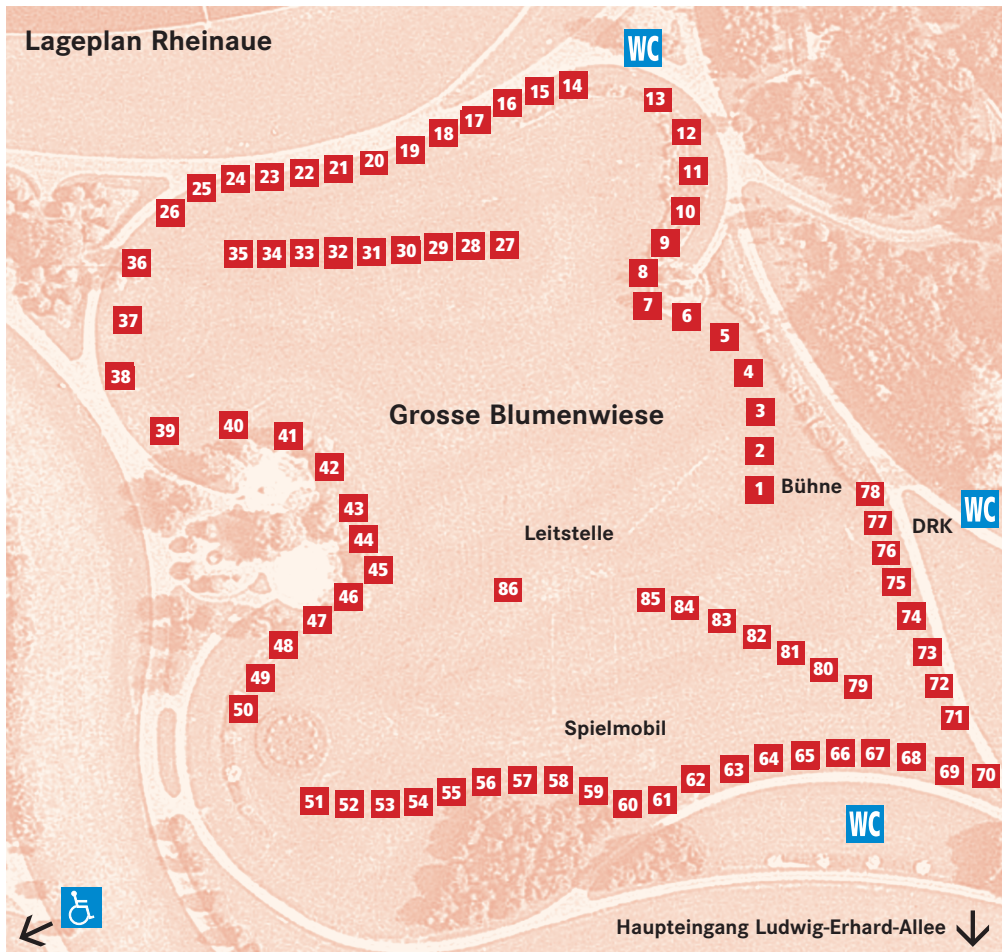

## Lageplan Rheinaue

Herausgeber: Der Oberbürgermeister der Bundesstadt Bonn, Juli 2010, Auflage: 1.500, Stabsstelle Veranstaltungskoordination, Stabsstelle Integration, Presseamt

- 1 Griechische Gemeinde Bonn e.V.
- 2 Deutsches Komitee für UNIFEM
- 3 Deutsch-Kanadische Gesellschaft e.V.
- 4 Integrationsrat der Bundesstadt Bonn
- 5 Nicaragua-Hilfe Bonn e.V.
- 6 Spanischer Elternverein Bonn-Beuel e.V.
- 7 Koreanisch-Deutsche Christengemeinde Bonn
- 8 Bangladesh Cultural Centre e.V.
- 9 Deutsch-Maghrebinische Gesellschaft e.V.
- 10 Institut für Palästinakunde e.V.
- 11 Tibet Initiative Deutschland e.V. Regionalgruppe Köln/Bonn
- 12 Bildungswerk für Friedensarbeit
- 13 Kulturinitiative „Peru Latino“
- 14 Shetu e.V.
- 15 Deutsch-Israelische Gesellschaft e.V. - Arbeitsgemeinschaft Bonn
- 16 MultiKultiChor Bonn e.V.
- 17 Arbeiterwohlfahrt-Fachdienst für Migration & Integration (Int. Zentrum)
- 18 Internationales Frauenzentrum Bonn e.V. (ifz) - Elterninitiative „Wir in Bonn“ e.V.
- 19 Amnesty International Bezirk Bonn - Koblenz, Asylgruppe
- 20 Eglise la bonne Semence e.V.
- 21 Imbondeiro e.V. - Angolanisches Beratungsbüro
- 22 Club Galicia de Bonn e.V.
- 23 Deutsch-Marokkanische Paritätische Gesellschaft e.V.
- 24 Plan Deutschland e.V. - Aktionsgruppe Bonn/Rhein-Sieg
- 25 FiBEr e.V. - Fraueninitiative für Bildung und Erziehung
- 26 Arbeitskreis „Lernen und Helfen in Übersee“ e.V.
- 27 Außenstelle der Botschaft der Kirgisischen Republik in Bonn
- 28 Saint Thomas More
- 29 American Protestant Church (APC) Bonn
- 30 Deutsch-Palästinensischer Frauenverein e.V.
- 31 Kultur verbindet e.V.
- 32 Studenteninitiative Weitblick Bonn e.V.
- 33 Bundesarbeitsgemeinschaft der Immigrantenverbände in Deutschland e.V. (BAGIV)
- 34 Baobab Benin e.V.
- 35 Botschaft der Republik Simbabwe
- 36 Verband binationaler Familien und Partnerschaften - iaf e.V. - Regionalgruppe Bonn
- 37 Deutsch-Usbekische Gesellschaft e.V.
- 38 Tamilischer Kulturverein Bonn, Rhein Sieg e.V.
- 39 AFS Interkulturelle Begegnungen e.V.
- 40 African Youth Foundation e.V.
- 41 Associação Lusitânia de Bonn - Portugiesischer Verein Bonn e.V.
- 42 Deutsch-Indische Gesellschaft Bonn-Köln e.V.
- 43 Association Dökala e.V.
- 44 Lateinamerika-Zentrum e.V.
- 45 Ibero-Club Bonn e.V.
- 46 Verein Bonn-La Paz e.V.
- 47 Deutsch-Kolumbianischer Freundeskreis e.V.
- 48 chai ñai cuna e.V.
- 49 Deutsch-Afrikanisches Zentrum e.V.
- 50 Deutsch-Indonesisches Netzwerk e.V.
- 51 Knights of Rizal e.V.
- 52 Loved Flock e.V.
- 53 Babayan Germany / Philippine Women's Forum e.V.
- 54 Deutsch-Kamerunische Gesellschaft e.V.
- 55 Gesellschaft für Deutsch-Chinesischen Kulturaustausch e.V.
- 56 Kulturwerkstatt für Kinder - Clave de Sol, Brasilien e.V.
- 57 action five e.V. Bonn
- 58 Shangilia Deutschland e.V.
- 59 Academia Española de Formación (AEF) - Spanische Weiterbildungsakademie e.V.
- 60 Kita Carrusel e.V.
- 61 Ausbildung statt Abschiebung e.V.
- 62 Gesellschaft für bolivianische Kultur e.V.
- 63 Bürgerinitiative für Rechte und Würde der Menschen ohne Papiere
- 64 Casa de Bamba-Zentrum für brasilianische Kultur e.V.
- 65 Bonnivoire e.V.
- 66 Agape Children Center e.V.
- 67 Koreanische Evangelische Kirchengemeinde Bonn e.V.
- 68 Koreanischer Regionalverband e.V. Bonn
- 69 LVR- LandesMuseum Bonn
- 70 Deutsch-Peruanischer Freundschafts- und Kulturkreis e.V.
- 71 Deutsch-Bengalische Gesellschaft Köln-Bonn e.V.
- 72 Eritreischer Kultur- und Sozialverein Bonn e.V.
- 73 MediNetz Bonn e.V.
- 74 Bonner Institut für Migrationsforschung und Interkulturelles Lernen (BIM) e.V.
- 75 Evangelische Migrations- und Flüchtlingsarbeit Bonn (EMFA)
- 76 Ökumenische Flüchtlingshilfe Bonn e.V.
- 77 SUN for CHILDREN e.V.
- 78 Kurdisch-Deutsches Komitee e.V.
- 79 Bangladesch Akademie Deutschland e.V.
- 80 Freundschaftsgesellschaft BRD-Cuba e.V.
- 81 Klub der bulgarischen Studenten e.V. - „Buditeli“ Bonn / Köln
- 82 Verein der Tibeter in Deutschland e.V. - Regionalgruppe NRW
- 83 Freundeskreis Indianerhilfe e.V. (FKI)
- 84 Casa Integra Bonn e.V.
- 85 Salsa in Bonn e.V.
- 86 Stadtsportbund Bonn e.V.